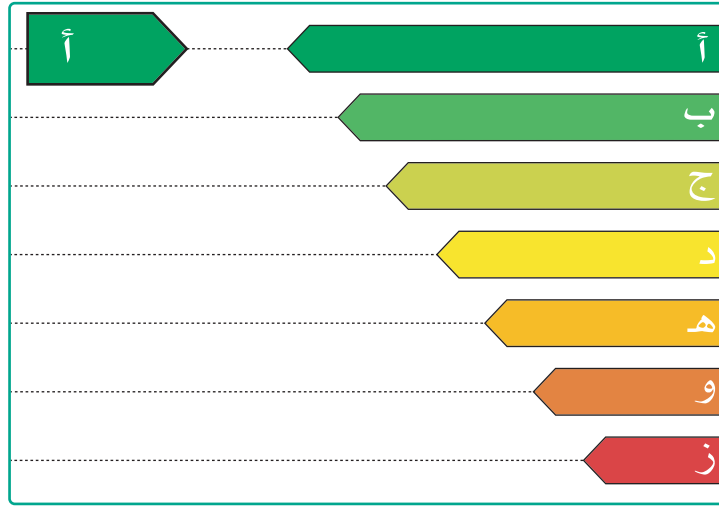

الهيئة السعودية للمواصفات والمقاييس والجودة  
Saudi Standards, Metrology and Quality Org.

بطاقة كفاءة الطاقة  
ENERGY EFFICIENCY LABEL

WASHING MACHINE

غسالة ملابس

MADE IN Turkey بلد الصنع

BRAND NAME Whirlpool العلامة التجارية

MODEL NUMBER WWD 128143D SBSA رقم الطراز

E09733/2025 رقم التسجيل  
REGISTRATION NO

STANDARD REFERENCE NO SASO 2885:2018 الرقم المرجعي المواصفة

إزالة أو تغطية أو العبث بهذه البطاقة قبل البيع يجعلك عرضة للمسؤولية النظامية  
Removing, covering or altering this label before sale can subject you to legal liability