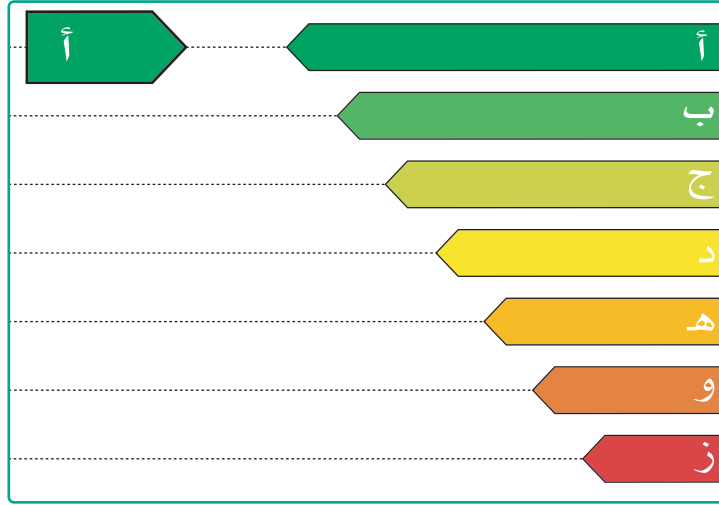

الهيئة السعودية للمواصفات والمقاييس والجودة
Saudi Standards, Metrology and Quality Org.

قوة كفاءة الطاقة
ENERGY EFFICIENCY LABEL

WASHING MACHINE

غسالة ملابس

كفاءة استخراج المياه
WATER EXTRACTION EFFICIENCY

ب
أبجدهوز

الإستهلاك السنوي للماء
ANNUAL WATER CONSUMPTION

لتر
12100
ب
أبجدهوز

السعة
CAPACITY

كجم
12

الإستهلاك السنوي للطاقة
ANNUAL ENERGY CONSUMPTION

كيلوواط ساعة
158

مع مجفف
WITH DRYER

حوضين
TWIN TUB

تحميل أمامي
FRONT LOAD

تحميل علوي
TOP LOAD

النوع
TYPE

MADE IN
Turkey

BRAND NAME
Whirlpool

MODEL NUMBER
WFL 12144QD SBSA

رقم التسجيل
E04541/2025
REGISTRATION NO