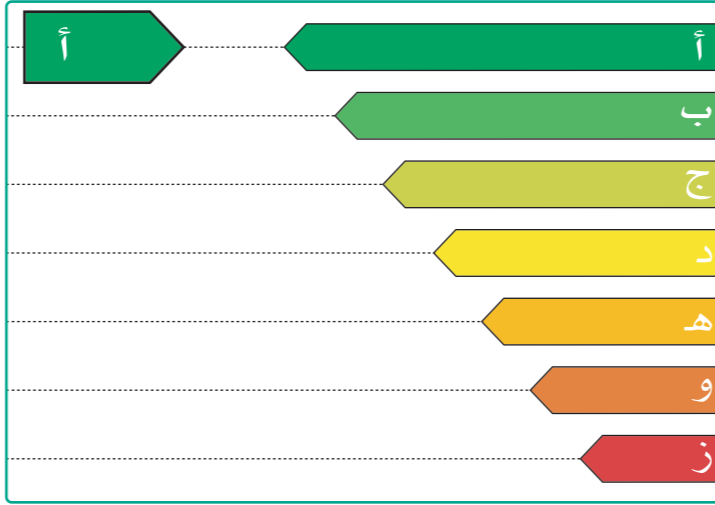

الهيئة السعودية للمواصفات والمقاييس والجودة  
Saudi Standards, Metrology and Quality Org.

بطاقة كفاءة الطاقة  
ENERGY EFFICIENCY LABEL

WASHING MACHINE | غسالة ملابس

كفاءة استخلاص المياه WATER EXTRACTION EFFICIENCY	الإستهلاك السنوي للماء ANNUAL WATER CONSUMPTION	السعة CAPACITY	الإستهلاك السنوي للطاقة ANNUAL ENERGY CONSUMPTION
ب أبج دهورز	لتر 13420 ج أبج دهورز	كجم 10 kg	كيلوواط ساعة 157 kWh

مع مجفف  
WITH DRYER

حوضين  
TWIN TUB

تحميل أمامي  
FRONT LOAD

تحميل علوي  
TOP LOAD

النوع  
TYPE

MADE IN **Turkey** بلد الصنع

BRAND NAME **Whirlpool** العلامة التجارية

MODEL NUMBER **WFL 10143D SBSA** رقم الطراز