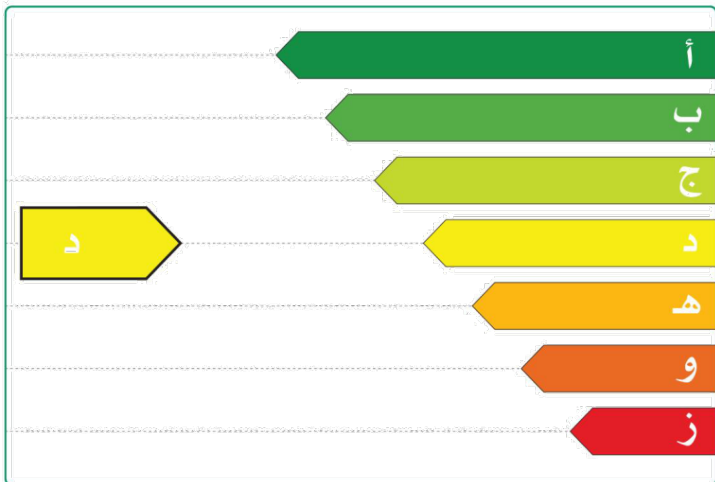

الهيئة السعودية للمواصفات والمقاييس والجودة
Saudi Standards, Metrology and Quality Org.

بطاقة كفاءة الطاقة
ENERGY EFFICIENCY LABEL

REFRIGERATOR AND FREEZER

ثلاجة ومجمد

سعة المجمد
CAPACITY OF FREEZER

LITERS لتر
123
(Cubic Feet) (قدم مكعب)
4.3

سعة الثلاجة
CAPACITY OF REFRIGERATOR

LITERS لتر
354
(Cubic Feet) (قدم مكعب)
12.5

الإستهلاك السنوي للطاقة
ANNUAL ENERGY CONSUMPTION

kWh كيلو واط ساعة
329

MADE IN
Turkey

BRAND NAME
Whirlpool

MODEL NUMBER
WTMF 706502 XSA