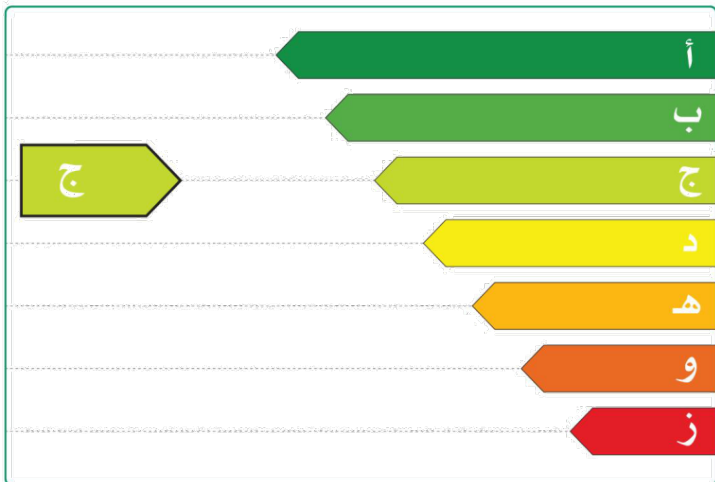

الهيئة السعودية للمواصفات والمقاييس والجودة
Saudi Standards, Metrology and Quality Org.

بطاقة كفاءة الطاقة
ENERGY EFFICIENCY LABEL

REFRIGERATOR AND FREEZER

ثلاجة ومجمد

سعة المجمد
CAPACITY OF FREEZER

LITERS لتر
152
(Cubic Feet) (قدم مكعب)
5.4

سعة الثلاجة
CAPACITY OF REFRIGERATOR

LITERS لتر
405
(Cubic Feet) (قدم مكعب)
14.3

الإستهلاك السنوي للطاقة
ANNUAL ENERGY CONSUMPTION

kWh كيلو واط ساعة
362

MADE IN Turkey بلد المنتج

BRAND NAME Whirlpool العلامة التجارية

MODEL NUMBER WTMF 786593 XSA رقم الطراز

E05574/2025 رقم التسجيل
REGISTRATION NO

STANDARD REFERENCE NO SASO 2892:2018 الرقم المرجعي للمواصفة

إزالة أو تغطية أو العبث بهذه البطاقة قبل البيع يجعلك عرضة للمسؤولية النظامية
Removing, covering or altering this label before sale can subject you to legal liability