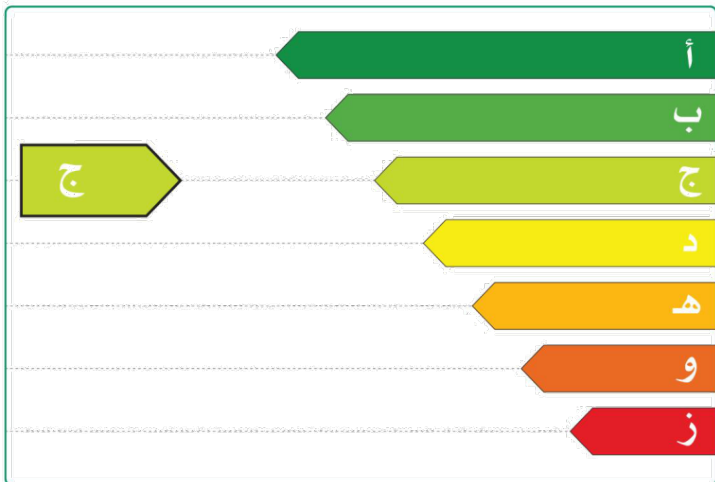

الهيئة السعودية للمواصفات والمقاييس والجودة
Saudi Standards, Metrology and Quality Org.

بطاقة كفاءة الطاقة
ENERGY EFFICIENCY LABEL

REFRIGERATOR AND FREEZER

ثلاجة ومجمد

سعة المجمد
CAPACITY OF FREEZER

LITERS لتر

الإستهلاك السنوي للطاقة
ANNUAL ENERGY CONSUMPTION

kWh كيلو واط ساعة

361

MADE IN **Turkey** بلد المنتج

BRAND NAME **Whirlpool** العلامة التجارية

MODEL NUMBER **WSBF 916643 MSA** رقم الطراز

E05577/2025 رقم التسجيل
REGISTRATION NO