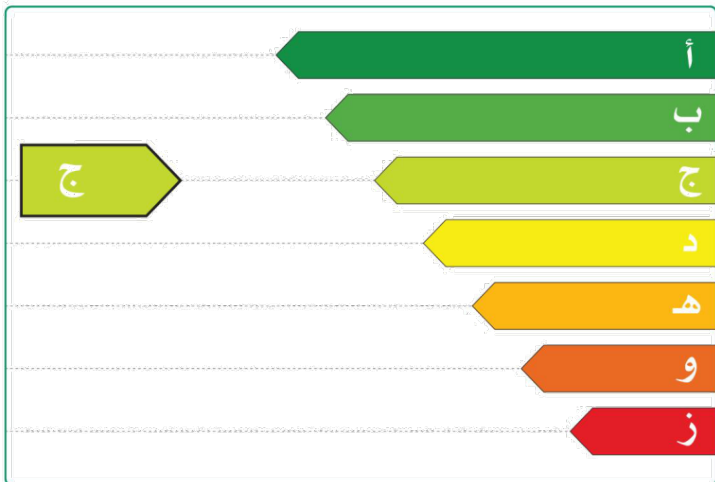

الهيئة السعودية للمواصفات والمقاييس والجودة
Saudi Standards, Metrology and Quality Org.

بطاقة كفاءة الطاقة
ENERGY EFFICIENCY LABEL

REFRIGERATOR AND FREEZER

ثلاجة ومجمد

سعة المجمد
CAPACITY OF FREEZER

LITERS لتر
165
(Cubic Feet) (قدم مكعب)
5.8

سعة الثلاجة
CAPACITY OF REFRIGERATOR

LITERS لتر
465
(Cubic Feet) (قدم مكعب)
16.4

الإستهلاك السنوي للطاقة
ANNUAL ENERGY CONSUMPTION

kWh كيلو واط ساعة
390

MADE IN
Turkey

BRAND NAME
Whirlpool

MODEL NUMBER
WTMF 836653 XSA